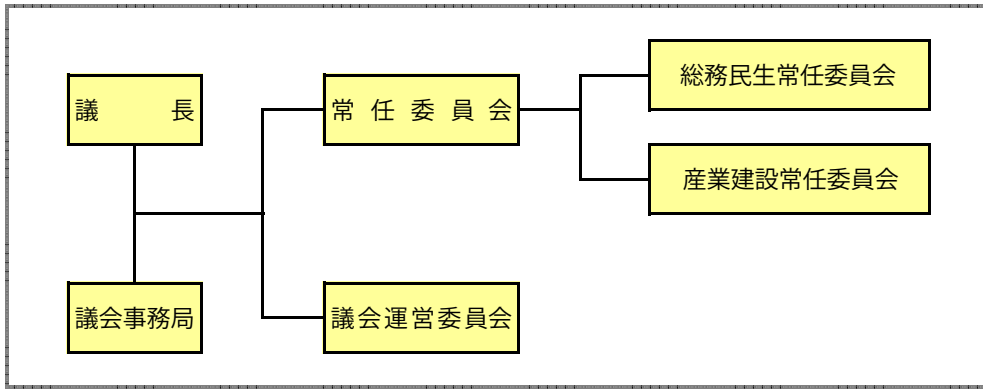

すさみ町行政機構図

議会

行政機構

教育委員会

委員会等

一部事務組合