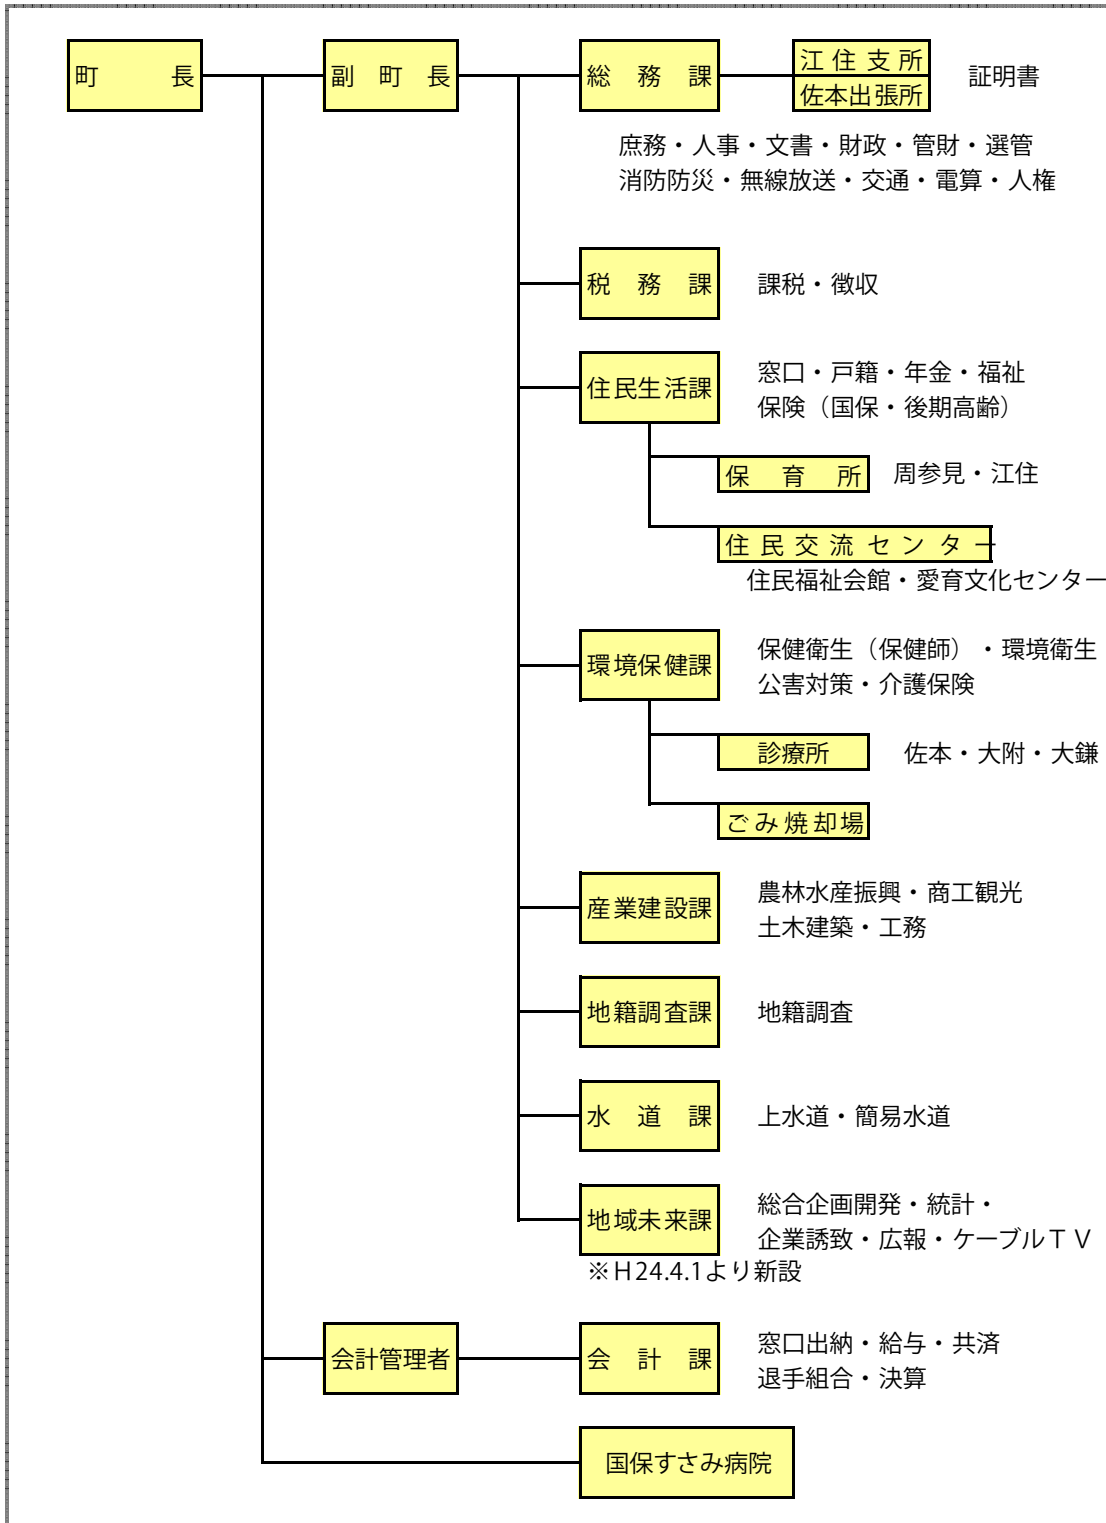

すさみ町行政機構図

議会

行政機構

教育委員会

委員会等

一部事務組合