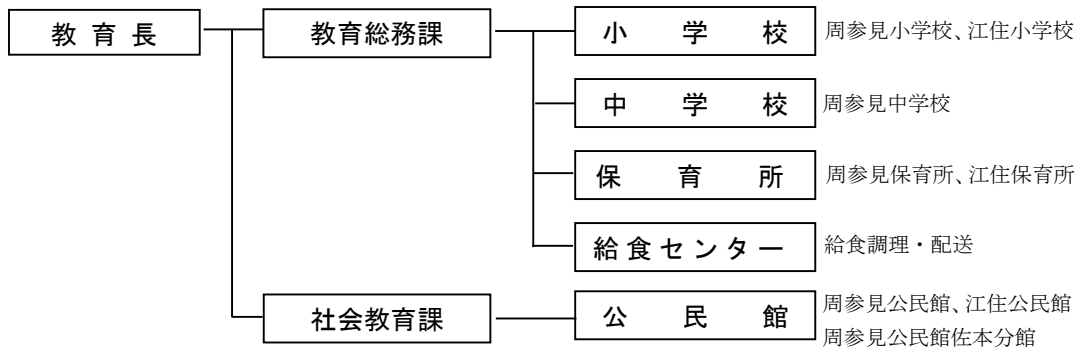

すさみ町行政機構図

<議会>

<行政機構>

<教育委員会事務局>

<委員会等>