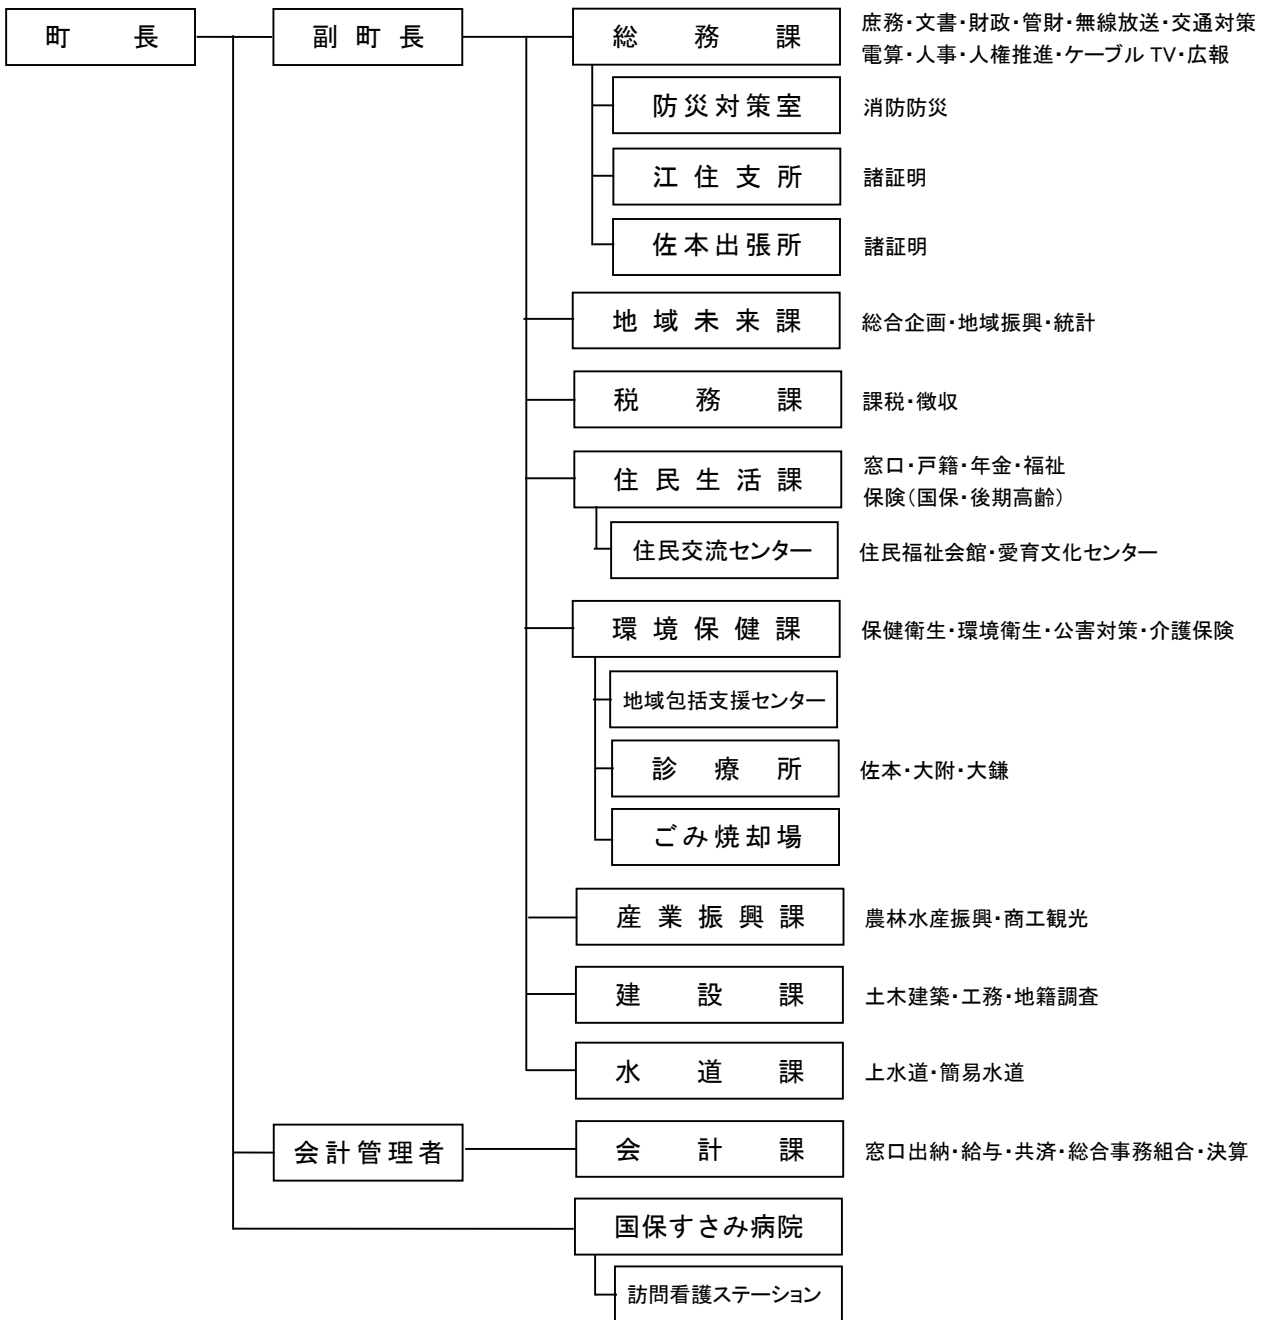

すさみ町行政機構図

<議会>

<行政機構>

<教育委員会事務局>

<委員会等>