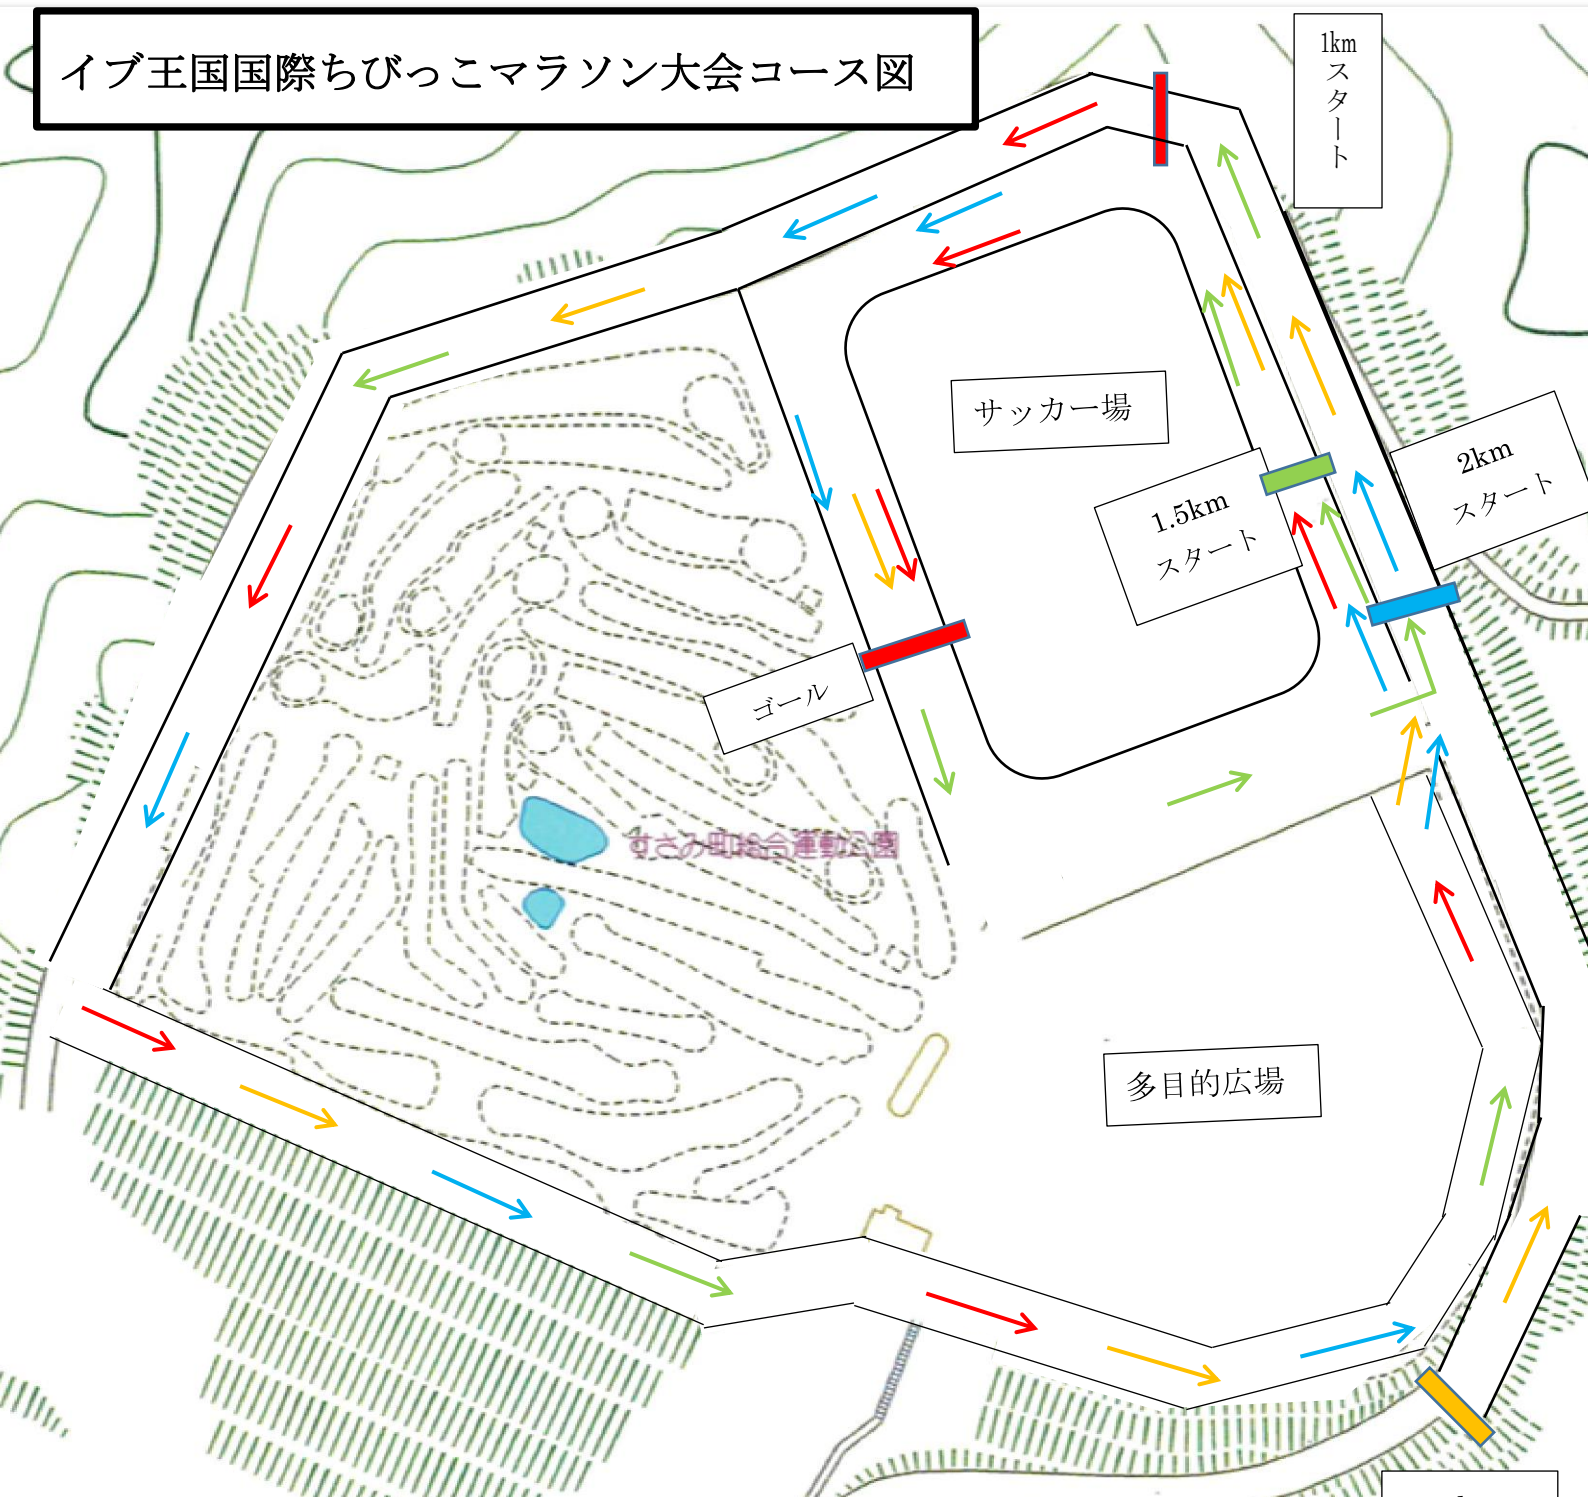

イブ王国国際ちびっこマラソン大会コース図

- 1 km  スタートし、1周する前にサッカー場へ入りゴールへ
- 1・5 km  サッカー場を1周し外周コースへ出て1周してサッカー場へ入りゴールへ
- 2 km  スタートし、1周して2周目はサッカー場へ入りゴールへ
- 3 km  スタートし、3周してサッカー場へ入りゴールへ