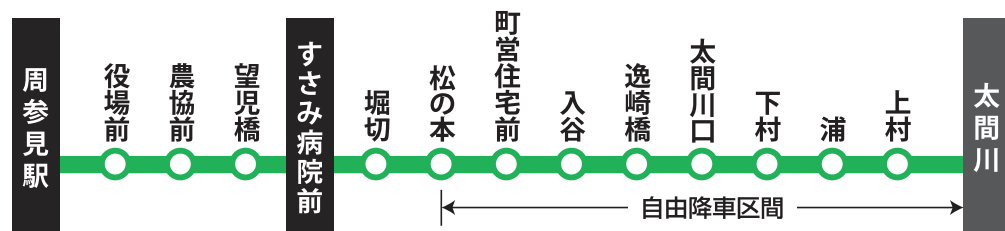

すさみ町コミュニティバス 標準時刻表

太間川線

太間川方面行き			
停留所	①	②	③
周参見駅	6:54	12:00	16:30
役場前	6:56	12:02	16:32
農協前	6:57	12:03	16:33
望児橋	6:58	12:04	16:34
すさみ病院前	6:59	12:05	16:35
堀切	7:00	12:06	16:36
松の本	7:02	12:08	16:38
町営住宅前	7:03	12:09	16:39
入谷	7:04	12:10	16:40
逸崎橋	7:09	12:15	16:45
太間川口	7:10	12:16	16:46
下村	7:11	12:17	16:47
浦	7:13	12:19	16:49
上村	7:18	12:24	16:54
太間川	7:20	12:26	16:56

周参見方面行き			
停留所	①	②	③
太間川	7:20	12:30	17:00
上村	7:22	12:32	17:02
浦	7:27	12:37	17:07
下村	7:29	12:39	17:09
太間川口	7:30	12:40	17:10
逸崎橋	7:31	12:41	17:11
入谷	7:36	12:46	17:16
町営住宅前	7:37	12:47	17:17
松の本	7:38	12:48	17:18
堀切	7:40	12:50	17:20
すさみ病院前	7:41	12:51	17:21
望児橋	7:42	12:52	17:22
農協前	7:43	12:53	17:23
役場前	7:44	12:54	17:24
周参見駅	7:46	12:56	17:26

注1)太間川方面行き②、周参見方面行き②を利用する場合は、前日までに予約が必要となります。

予約受付電話番号 090-8826-8484(すさみ交通有限会社)

注2)自由降車区間の設定については、19ページをご覧ください。

すさみ町コミュニティバス 標準時刻表

和深川線

和深川方面行き			
停留所	①	②	③
すさみ病院前	8:55	12:05	15:35
望児橋	8:56	12:06	15:36
農協前	8:57	12:07	15:37
役場前	8:58	12:08	15:38
周参見駅	9:00	12:10	15:40
庚申ノ元	9:07	12:17	15:47
三差路	9:08	12:18	15:48
タンギョウ谷口	9:09	12:19	15:49
和深川集会所前	9:10	12:20	15:50
王子神社前	9:11	12:21	15:51
水源池	9:13	12:23	15:53