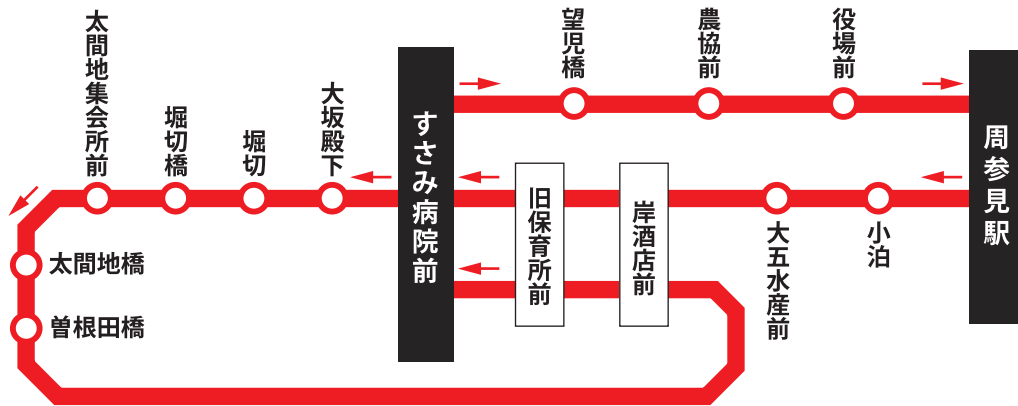

# すさみ町コミュニティバス 標準時刻表

## 周参見周回線 A

停留所	①	②	③	④	⑤	⑥
すさみ病院前	-	9:45	10:25	11:00	13:30	15:00
望見橋	-	9:47	10:27	11:02	13:32	15:02
農協前	-	9:49	10:29	11:04	13:34	15:04
役場前	-	9:52	10:32	11:07	13:37	15:07
周参見駅	8:05	9:54	10:34	11:09	13:39	15:09
小泊	8:10	9:59	10:39	11:14	13:44	15:14
大五水産前	8:11	10:00	10:40	11:15	13:45	15:15
岸酒店前	8:13	10:02	10:42	11:17	13:47	15:17
旧保育所前	8:14	10:03	10:43	11:18	13:48	15:18
すさみ病院前	8:15	10:04	10:44	11:19	13:49	15:19
大坂殿下	8:16	10:05	10:45	11:20	13:50	15:20
堀切	8:17	10:06	10:46	11:21	13:51	15:21
堀切橋	8:18	10:07	10:47	11:22	13:52	15:22
太間地集会所前	8:20	10:09	10:49	11:24	13:54	15:24
太間地橋	8:22	10:11	10:51	11:26	13:56	15:26
曾根田橋	8:24	10:13	10:53	11:28	13:58	15:28
岸酒店前	8:26	10:15	10:55	11:30	14:00	15:30
旧保育所前	8:27	10:16	10:56	11:31	14:01	15:31
すさみ病院前	8:28	10:17	10:57	11:32	14:02	15:32
望見橋	8:30	-	-	11:34	14:04	15:34
農協前	8:32	-	-	11:36	14:06	15:36
役場前	8:35	-	-	11:39	14:09	15:39
周参見駅	8:37	-	-	11:41	14:11	15:41