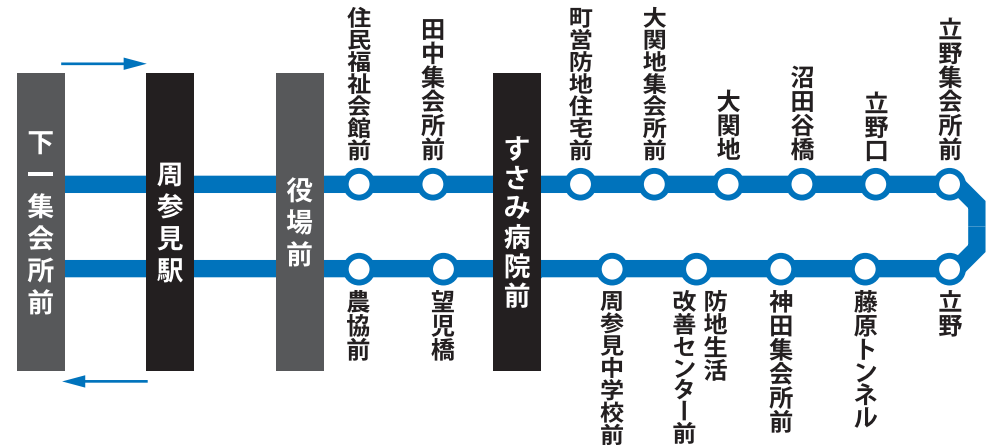

すさみ町コミュニティバス 標準時刻表

周参見周回線 B

停留所	①	②	③	④	⑤	⑥
下一集会所前	8:00	9:50	10:35	11:15	13:40	15:00
周参見駅	8:02	9:52	10:37	11:17	13:42	15:02
役場前	8:05	9:55	10:40	11:20	13:45	15:05
住民福祉会館前	8:06	9:56	10:41	11:21	13:46	15:06
田中集会所前	8:07	9:57	10:42	11:22	13:47	15:07
すさみ病院前	8:10	10:00	10:45	11:25	13:50	15:10
町営防地住宅前	8:13	10:03	10:48	11:28	13:53	15:13
大関地集会所前	8:14	10:04	10:49	11:29	13:54	15:14
大関地	8:15	10:05	10:50	11:30	13:55	15:15
沼田谷橋	8:17	10:07	10:52	11:32	13:57	15:17
立野口	8:18	10:08	10:53	11:33	13:58	15:18
立野集会所前	8:20	10:10	10:55	11:35	14:00	15:20
立野	8:21	10:11	10:56	11:36	14:01	15:21
藤原トンネル	8:23	10:13	10:58	11:38	14:03	15:23
神田集会所前	8:24	10:14	10:59	11:39	14:04	15:24
防地生活改善センター前	8:26	10:16	11:01	11:41	14:06	15:26
周参見中学校前	8:27	10:17	11:02	11:42	14:07	15:27
すさみ病院前	8:30	10:20	11:05	11:45	14:10	15:30
望見橋	8:32	10:22	11:07	11:47	14:12	15:32
農協前	8:34	10:24	11:09	11:49	14:14	15:34
役場前	8:37	10:27	11:12	11:52	14:17	15:37
周参見駅	8:39	10:29	11:14	11:54	14:19	15:39
下一集会所前	8:40	10:30	11:15	11:55	14:20	15:40