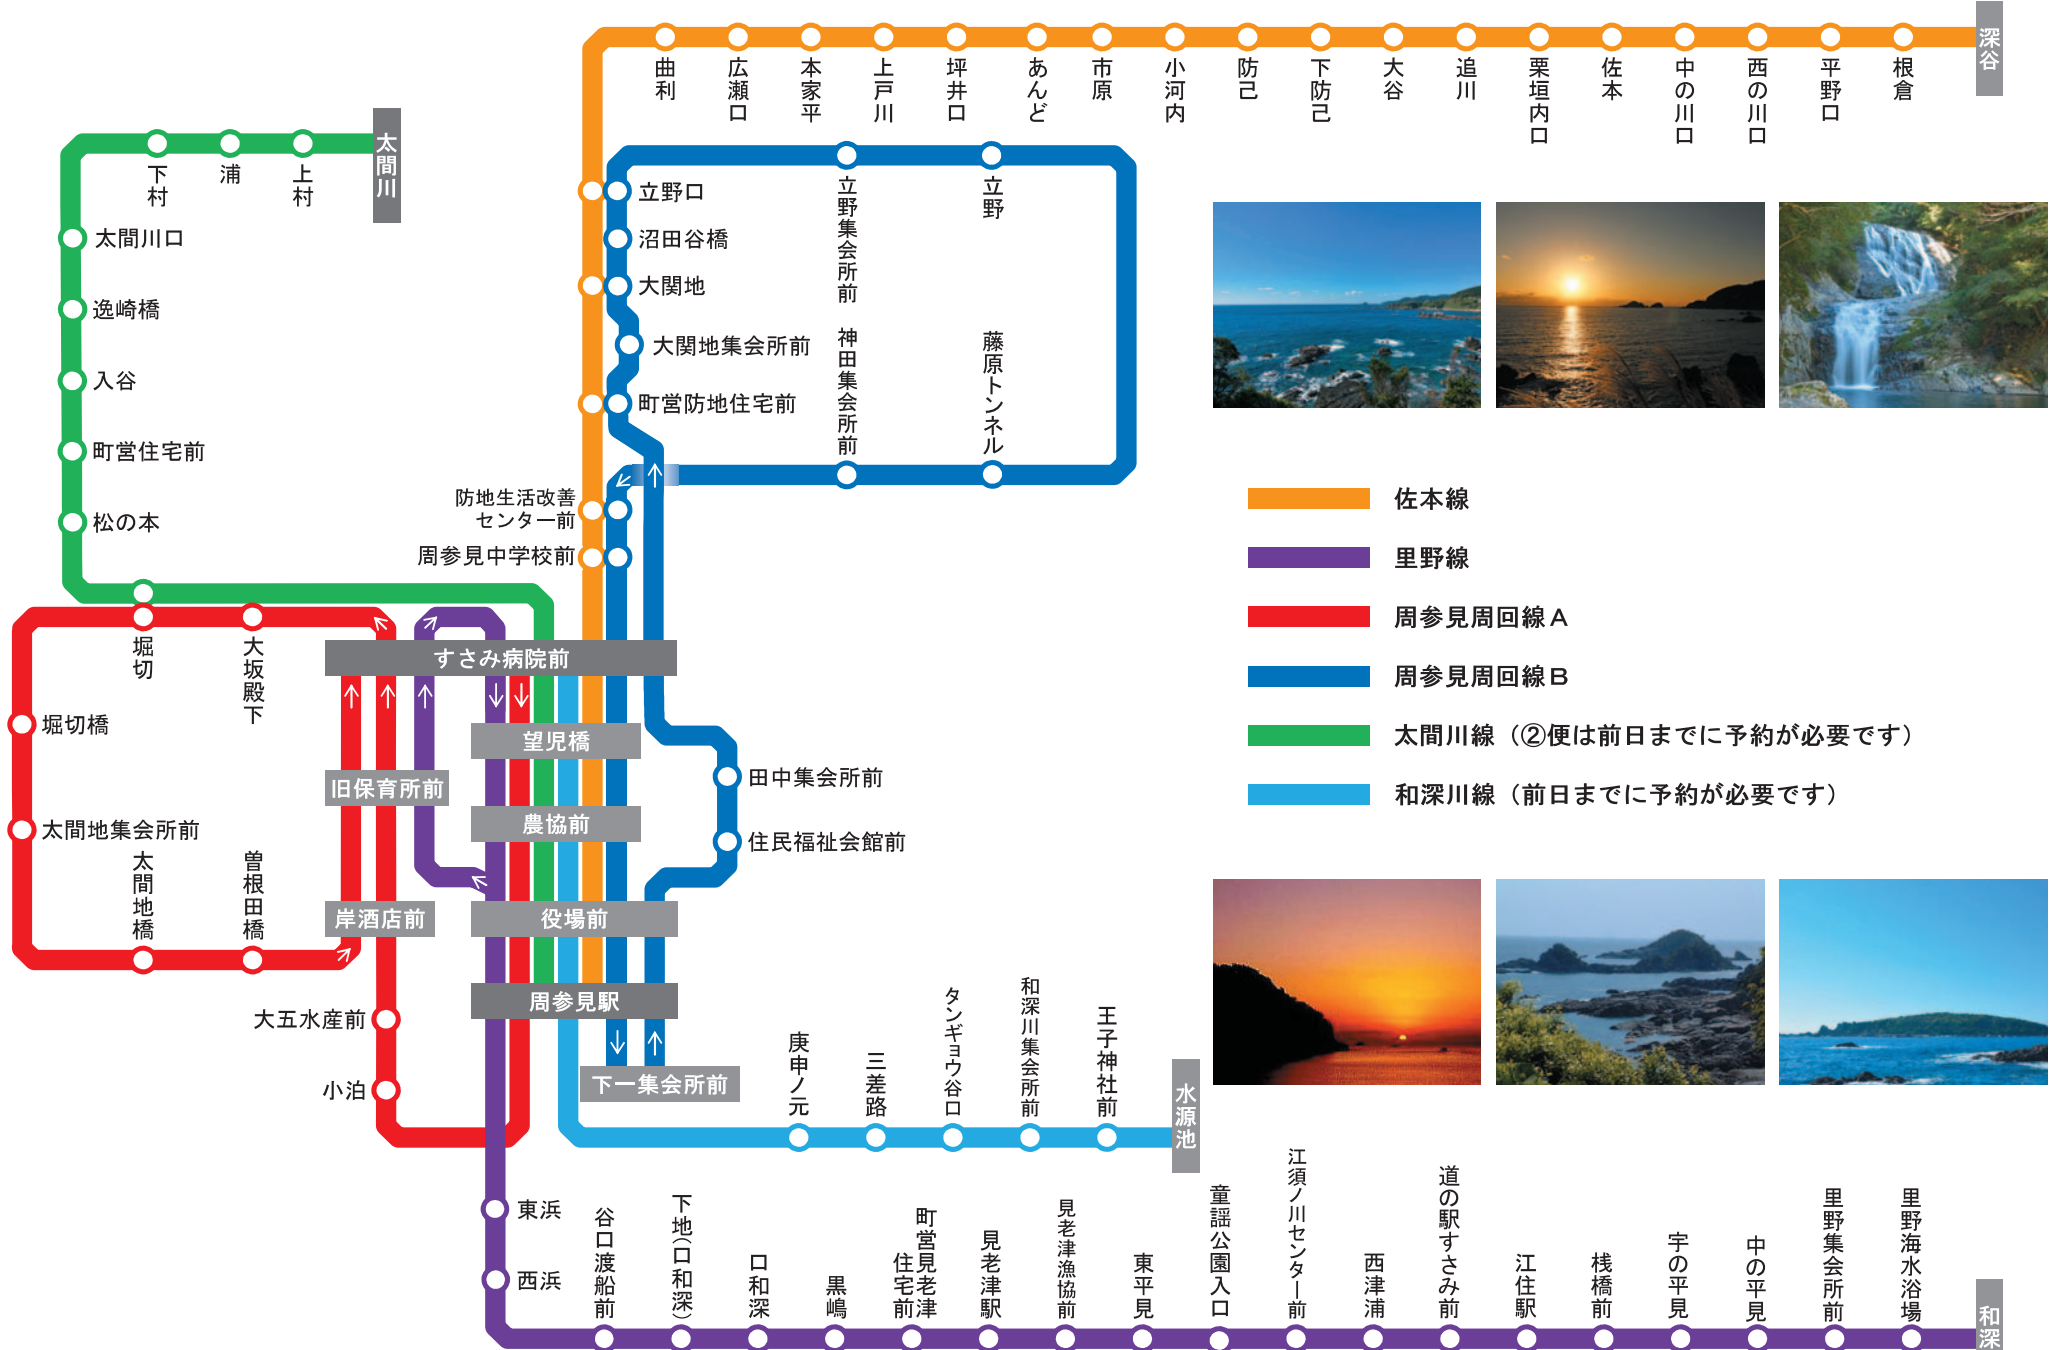

すさみ町コミュニティバス路線図

- 佐本線
- 里野線
- 周参見周回線A
- 周参見周回線B
- 太間川線 (②便は前日までに予約が必要です)
- 和深川線 (前日までに予約が必要です)