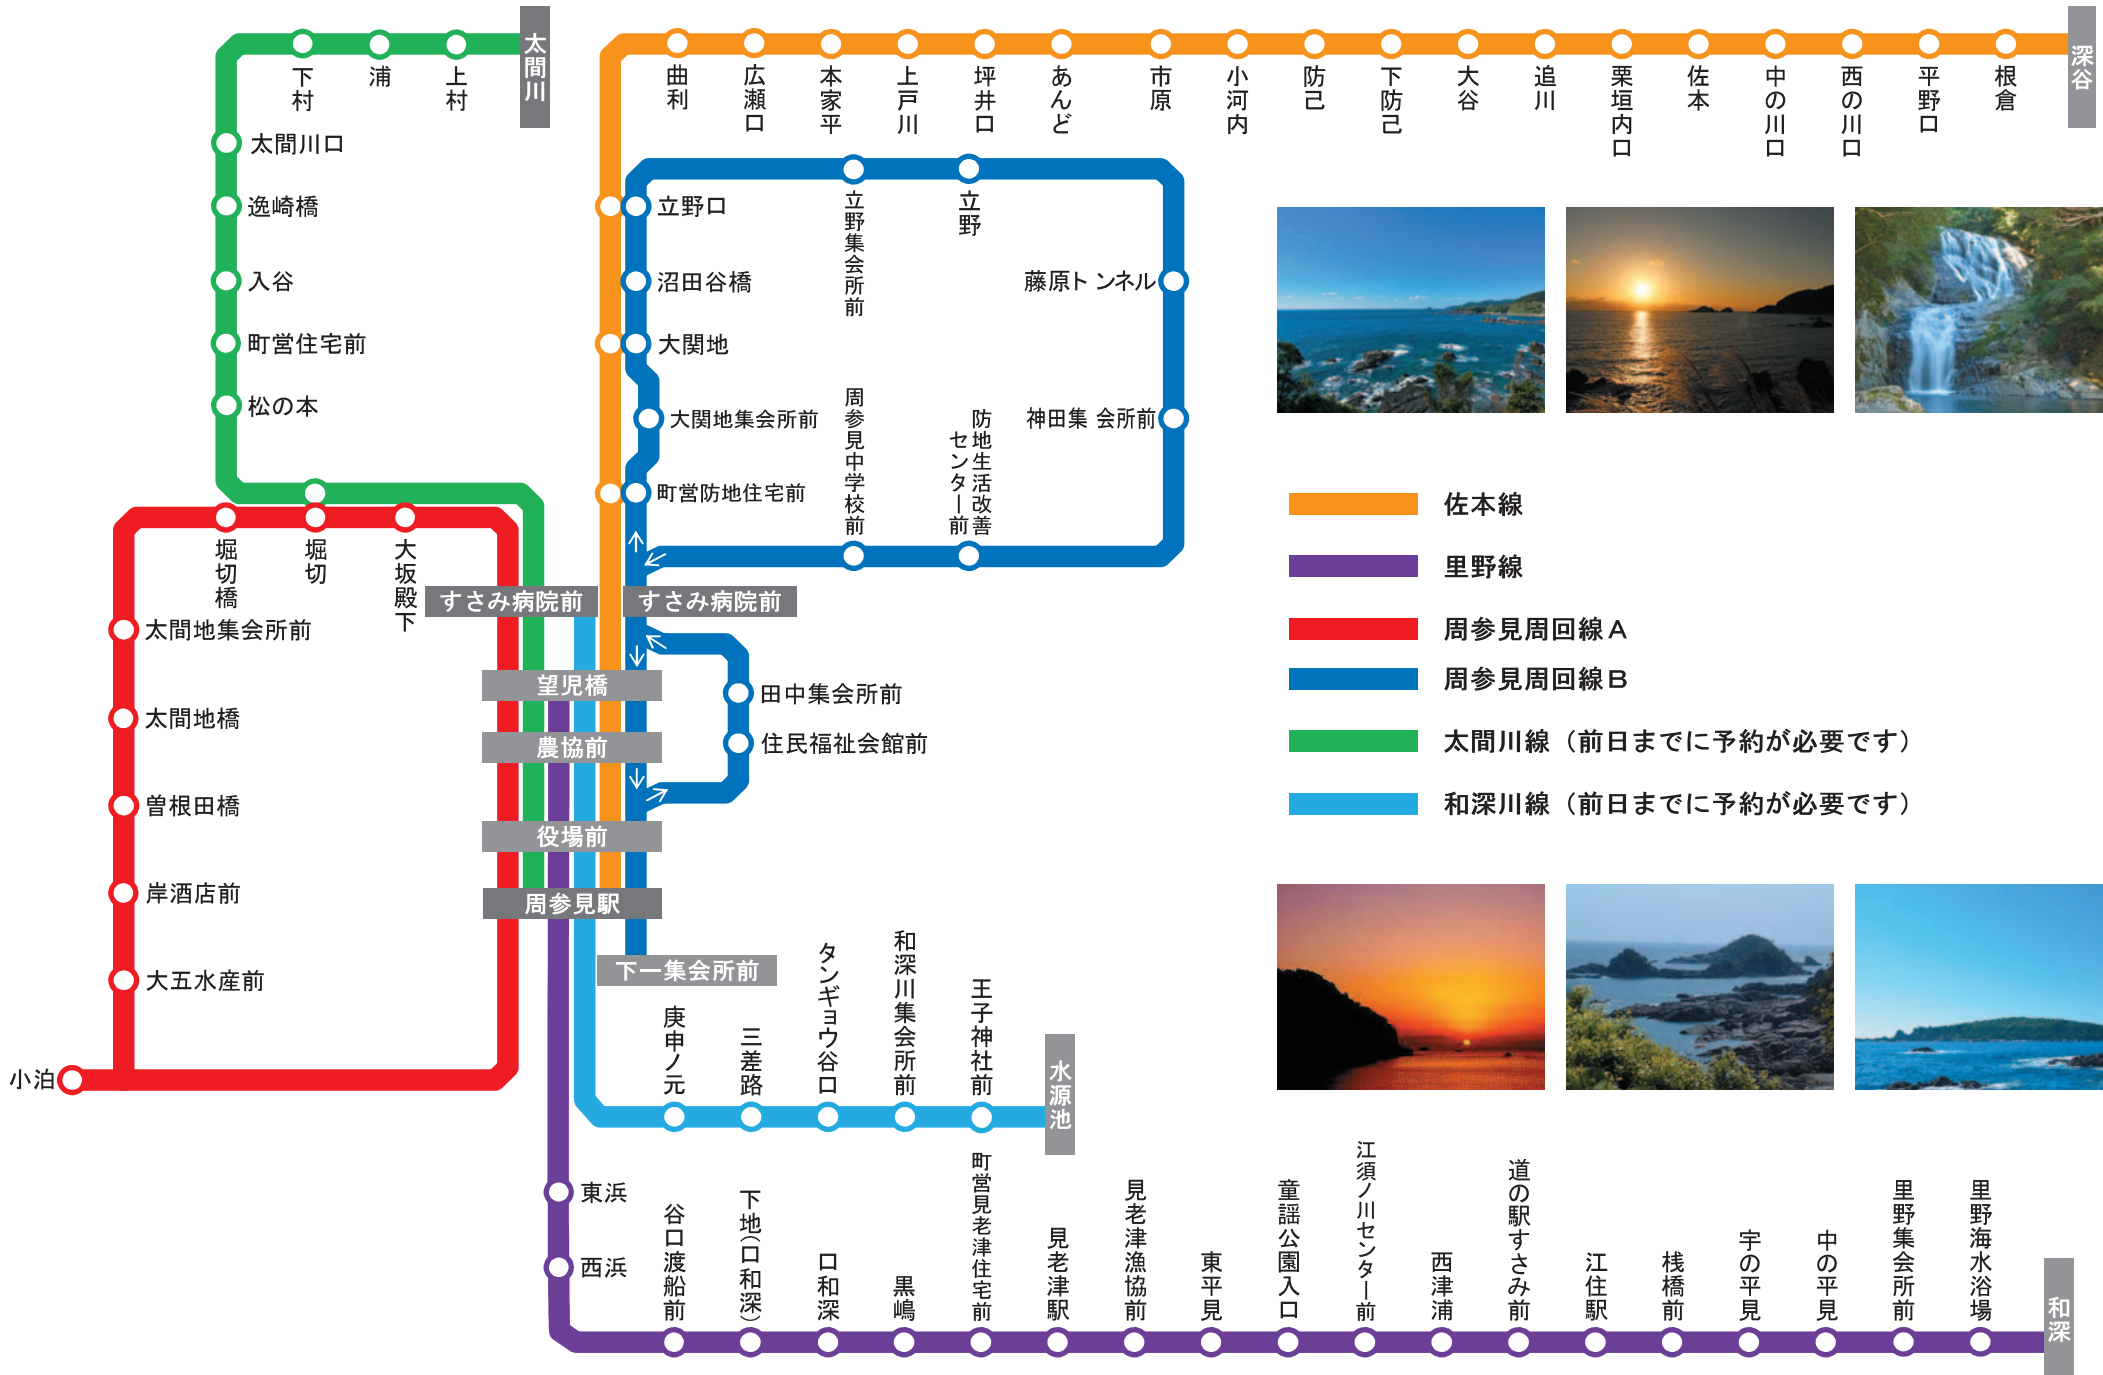

すさみ町コミュニティバス路線図

Susami Town Communitybus

- 佐本線
- 里野線
- 周参見周回線A
- 周参見周回線B
- 太間川線 (前日までに予約が必要です)
- 和深川線 (前日までに予約が必要です)