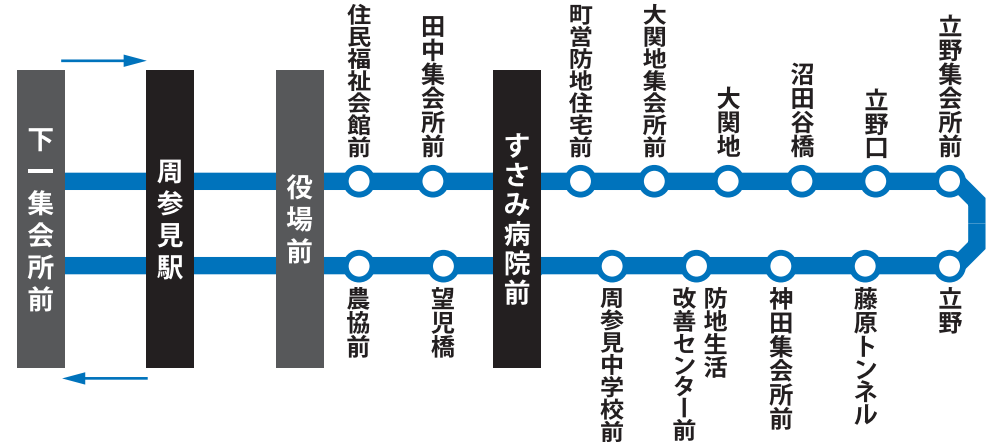

すさみ町コミュニティバス 標準時刻表

周参見周回線 A

停留所	①	②	③	④	⑤	⑥
周参見駅	8:10	9:35	10:40	11:10	13:30	15:05
小泊	8:15	9:40	10:45	11:15	13:35	15:10
大五水産前	8:16	9:41	10:46	11:16	13:36	15:11
岸酒店前	8:18	9:43	10:48	11:18	13:38	15:13
曾根田橋	8:20	9:45	10:50	11:20	13:40	15:15
太間地橋	8:22	9:47	10:52	11:22	13:42	15:17
太間地集会所前	8:24	9:49	10:54	11:24	13:44	15:19
堀切橋	8:26	9:51	10:56	11:26	13:46	15:21
堀切	8:27	9:52	10:57	11:27	13:47	15:22
大坂殿下	8:28	9:53	10:58	11:28	13:48	15:23
すさみ病院前	8:31	9:56	11:01	11:31	13:51	15:26
望児橋	8:33	9:58	11:03	11:33	13:53	15:28
農協前	8:35	10:00	11:05	11:35	13:55	15:30
役場前	8:38	10:03	11:08	11:38	13:58	15:33
周参見駅	8:40	10:05	11:10	11:40	14:00	15:35

すさみ町コミュニティバス 標準時刻表

周参見周回線 B

停留所	①	②	③	④	⑤	⑥
下一集会所前	8:00	9:50	10:35	11:15	13:40	14:50
周参見駅	8:02	9:52	10:37	11:17	13:42	14:52
役場前	8:05	9:55	10:40	11:20	13:45	14:55
住民福祉会館前	8:06	9:56	10:41	11:21	13:46	14:56
田中集会所前	8:07	9:57	10:42	11:22	13:47	14:57
すさみ病院前	8:10	10:00	10:45	11:25	13:50	15:00
町営防地住宅前	8:13	10:03	10:48	11:28	13:53	15:03
大関地集会所前	8:14	10:04	10:49	11:29	13:54	15:04
大関地	8:15	10:05	10:50	11:30	13:55	15:05
沼田谷橋	8:17	10:07	10:52	11:32	13:57	15:07
立野口	8:18	10:08	10:53	11:33	13:58	15:08
立野集会所前	8:20	10:10	10:55	11:35	14:00	15:10
立野	8:21	10:11	10:56	11:36	14:01	15:11
藤原トンネル	8:23	10:13	10:58	11:38	14:03	15:13
神田集会所前	8:24	10:14	10:59	11:39	14:04	15:14
防地生活改善センター前	8:26	10:16	11:01	11:41	14:06	15:16
周参見中学校前	8:27	10:17	11:02	11:42	14:07	15:17
すさみ病院前	8:30	10:20	11:05	11:45	14:10	15:20
望児橋	8:32	10:22	11:07	11:47	14:12	15:22
農協前	8:34	10:24	11:09	11:49	14:14	15:24
役場前	8:37	10:27	11:12	11:52	14:17	15:27
周参見駅	8:39	10:29	11:14	11:54	14:19	15:29
下一集会所前	8:40	10:30	11:15	11:55	14:20	15:30