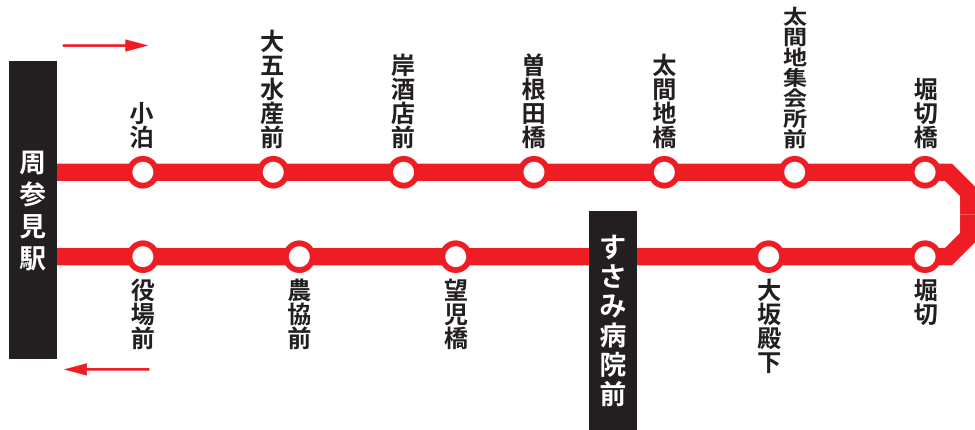

すさみ町コミュニティバス 標準時刻表

周参見周回線 A

停留所	①	②	③	④	⑤	⑥
周参見駅	8:10	9:35	10:40	11:10	13:30	15:05
小泊	8:15	9:40	10:45	11:15	13:35	15:10
大五水産前	8:16	9:41	10:46	11:16	13:36	15:11
岸酒店前	8:18	9:43	10:48	11:18	13:38	15:13
曾根田橋	8:20	9:45	10:50	11:20	13:40	15:15
太間地橋	8:22	9:47	10:52	11:22	13:42	15:17
太間地集会所前	8:24	9:49	10:54	11:24	13:44	15:19
堀切橋	8:26	9:51	10:56	11:26	13:46	15:21
堀切	8:27	9:52	10:57	11:27	13:47	15:22
大坂殿下	8:28	9:53	10:58	11:28	13:48	15:23
すさみ病院前	8:31	9:56	11:01	11:31	13:51	15:26
望児橋	8:33	9:58	11:03	11:33	13:53	15:28
農協前	8:35	10:00	11:05	11:35	13:55	15:30
役場前	8:38	10:03	11:08	11:38	13:58	15:33
周参見駅	8:40	10:05	11:10	11:40	14:00	15:35

すさみ町コミュニティバス 標準時刻表

周参見周回線 B

停留所	①	②	③	④	⑤	⑥
下一集会所前	8:00	9:50	10:35	11:15	13:40	14:50
周参見駅	8:02	9:52	10:37	11:17	13:42	14:52
役場前	8:05	9:55	10:40	11:20	13:45	14:55
住民福祉会館前	8:06	9:56	10:41	11:21	13:46	14:56
田中集会所前	8:07	9:57	10:42	11:22	13:47	14:57
すさみ病院前	8:10	10:00	10:45	11:25	13:50	15:00
町営防地住宅前	8:13	10:03	10:48	11:28	13:53	15:03
大関地集会所前	8:14	10:04	10:49	11:29	13:54	15:04
大関地	8:15	10:05	10:50	11:30	13:55	15:05
沼田谷橋	8:17	10:07	10:52	11:32	13:57	15:07
立野口	8:18	10:08	10:53	11:33	13:58	15:08
立野集会所前	8:20	10:10	10:55	11:35	14:00	15:10
立野	8:21	10:11	10:56	11:36	14:01	15:11
藤原トンネル	8:23	10:13	10:58	11:38	14:03	15:13
神田集会所前	8:24	10:14	10:59	11:39	14:04	15:14
防地生活改善センター前	8:26	10:16	11:01	11:41	14:06	15:16
周参見中学校前	8:27	10:17	11:02	11:42	14:07	15:17
すさみ病院前	8:30	10:20	11:05	11:45	14:10	15:20
望児橋	8:32	10:22	11:07	11:47	14:12	15:22
農協前	8:34	10:24	11:09	11:49	14:14	15:24
役場前	8:37	10:27	11:12	11:52	14:17	15:27
周参見駅	8:39	10:29	11:14	11:54	14:19	15:29
下一集会所前	8:40	10:30	11:15	11:55	14:20	15:30