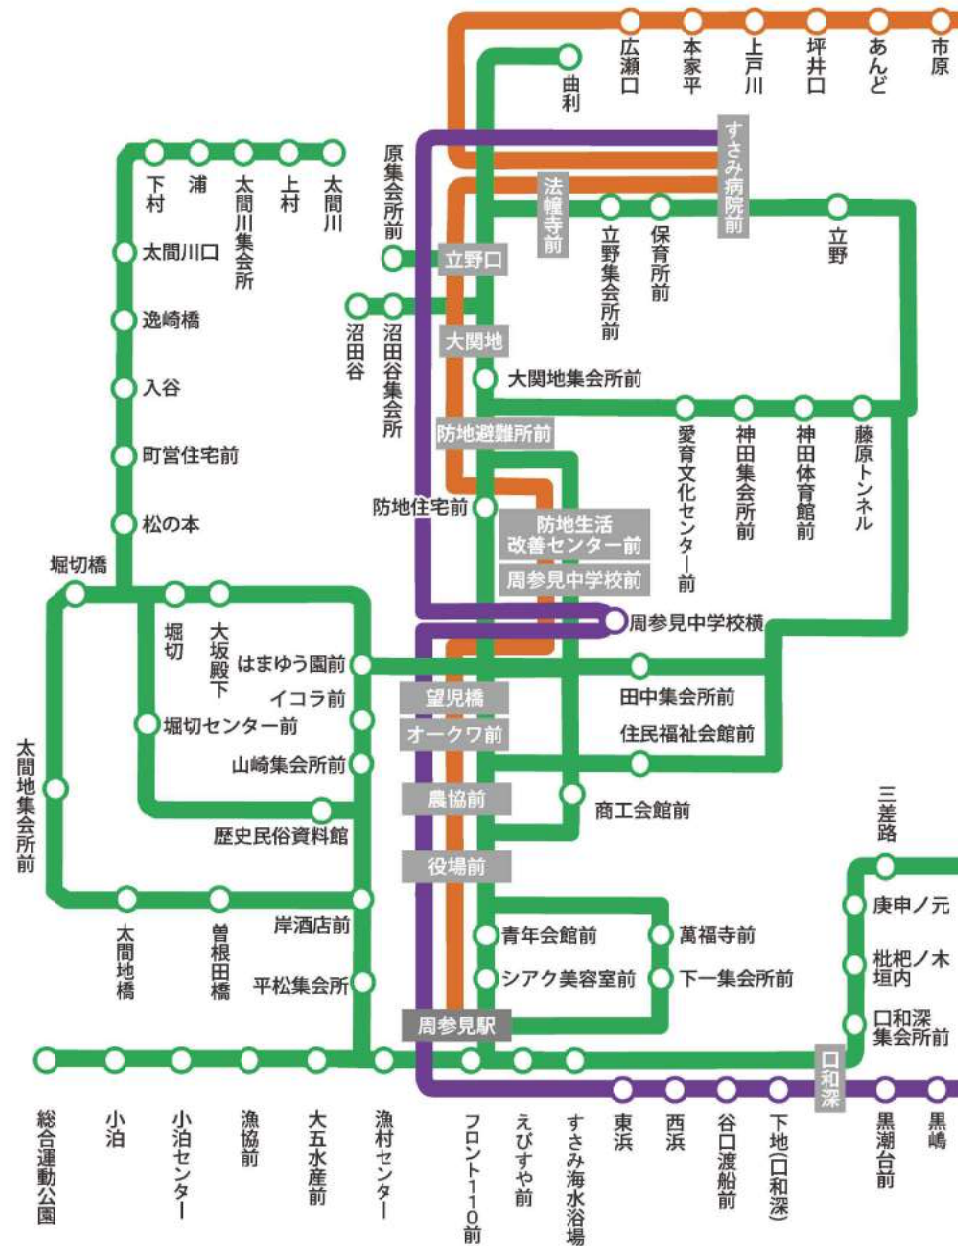

# すさみ町コミュニティバス路線図

# Susami Town Communitybus / Demand Taxi